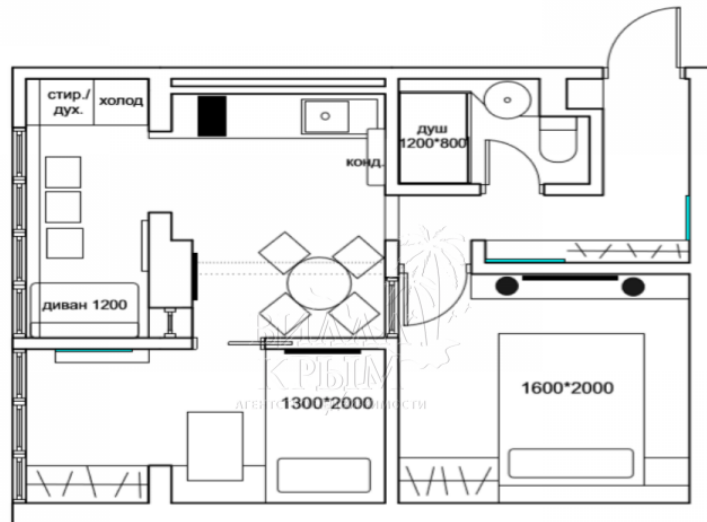

Однокомнатная квартира с дизайнерским проектом!

Описание:

Срочная продажа!!! Вашему вниманию однокомнатная квартира по ул. Ялтинская с прекрасным видом на горы!

Квартира расположена на 2-ом этаже 5-ти этажного здания! Общая площадь квартиры с учетом лоджии - 37,2 кв.м.

Квартира под отделку с готовым санузлом, перепланирована по дизайнерскому проекту. Современный дизайнерский проект предусматривает максимально выгодное использование площади: две изолированные комнаты, кухню с совмещенной лоджией, санузел и коридор.